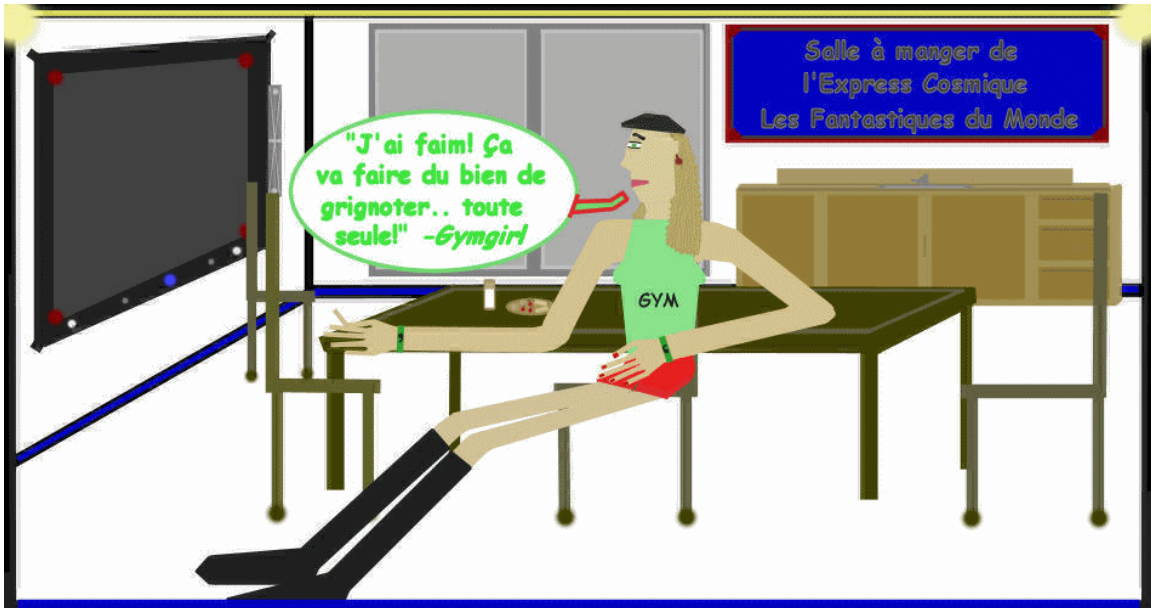

9

À bord et en vitesse du Stellaire Héroïque

Dans l'Express Cosmique...

...Gymgirl grignote dans la salle à manger

Invitation spéciale et inattendue

Réponse de l'inconnu

Vous êtes curieux pour voir de nouvelles créatures jamais vu? Des têtes et bêtes intéressantes et fascinantes à vous coupez le souffle! Venez c'est gratuit! Cette après-midi même à 13h00, dans la salle de la création située au 635 Darmier, Terre-Neuve, CA. A+!

Eternalmind et Orbital Sally enfin dans l'Express Cosmique

Le pouvoir de la guérison

Plus aucune coupure et sans cicatrice

Technicalman sur l'écran...

"C'est moi votre incroyable Karl! Je suis près du vaisseau et y a peu de temps, j'ai reçu une lettre d'invitation pour voir de nouvelles bêtes. Ça m'intrigue! Si vous voulez, on part ensemble dans le Stellaire Héroïque. Il est presque midi.. venez me rejoindre, on va se divertir avec des créatures! Je vous attends." -*Technicalman*