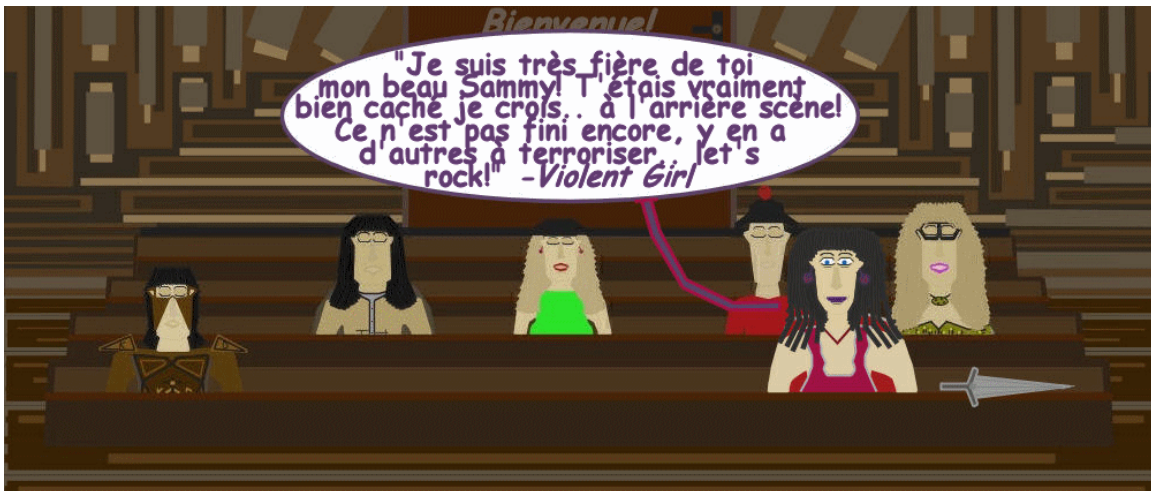

13h00 : Prêts pour la scène des bêtes

Bienvenue à la création bestiale!

Fin de la scène bestiale

La peur transformée en état de coma

Le vilain se manifeste de sa scène

Le piège ennemi se poursuit

14h30 : Katy et Bryan dans le fond marin