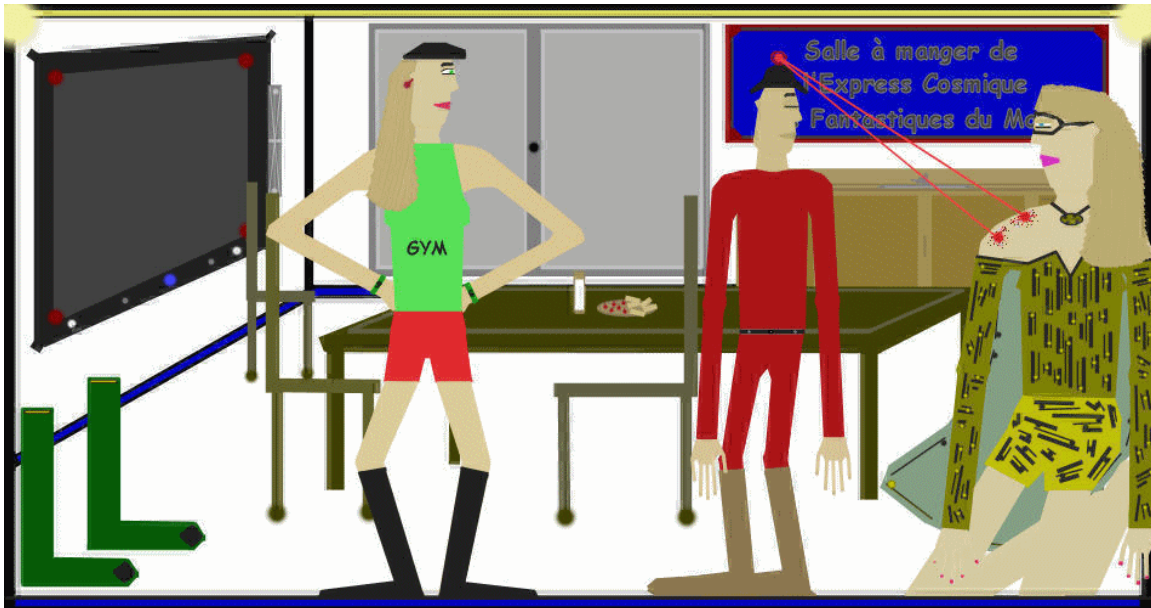

9

À bord et en vitesse du Stellaire Héroïque

Dans l'Express Cosmique...

...Gymgirl grignote dans la salle à manger

Invitation spéciale et inattendue

Réponse de l'inconnu

Vous êtes curieux pour voir de nouvelles créatures jamais vu? Des têtes et bêtes intéressantes et fascinantes à vous coupez le souffle! Venez c'est gratuit! Cette après-midi même à 13h00, dans la salle de la création située au 635 Darmier, Terre-Neuve, CA. A+!

Eternalmind et Orbital Sally enfin dans l'Express Cosmique

Le pouvoir de la guérison

Plus aucune coupure et sans cicatrice

Technicalman sur l'écran...

"C'est moi votre incroyable Karl! Je suis près du vaisseau et y a peu de temps, j'ai reçu une lettre d'invitation pour voir de nouvelles bêtes. Ça m'intrigue! Si vous voulez, on part ensemble dans le Stellaire Héroïque. Il est presque midi.. venez me rejoindre, on va se divertir avec des créatures! Je vous attends." -*Technicalman*