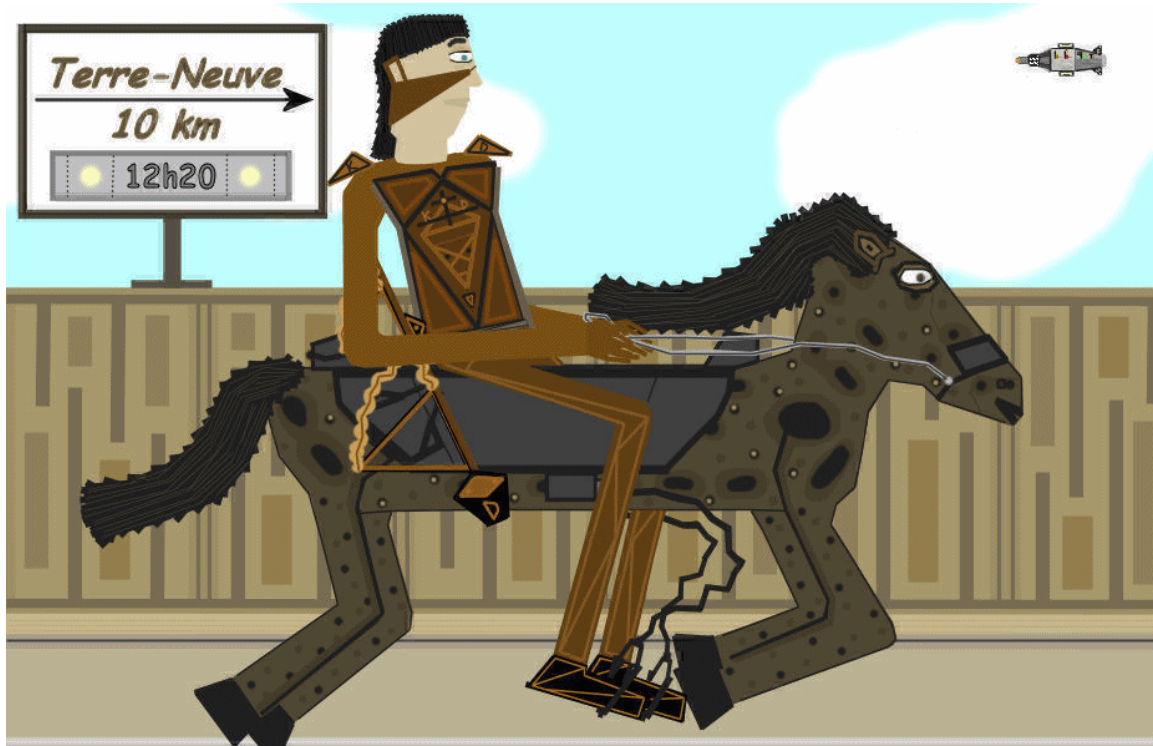

Galop de l'étalon EW et vitesse du Stellaire