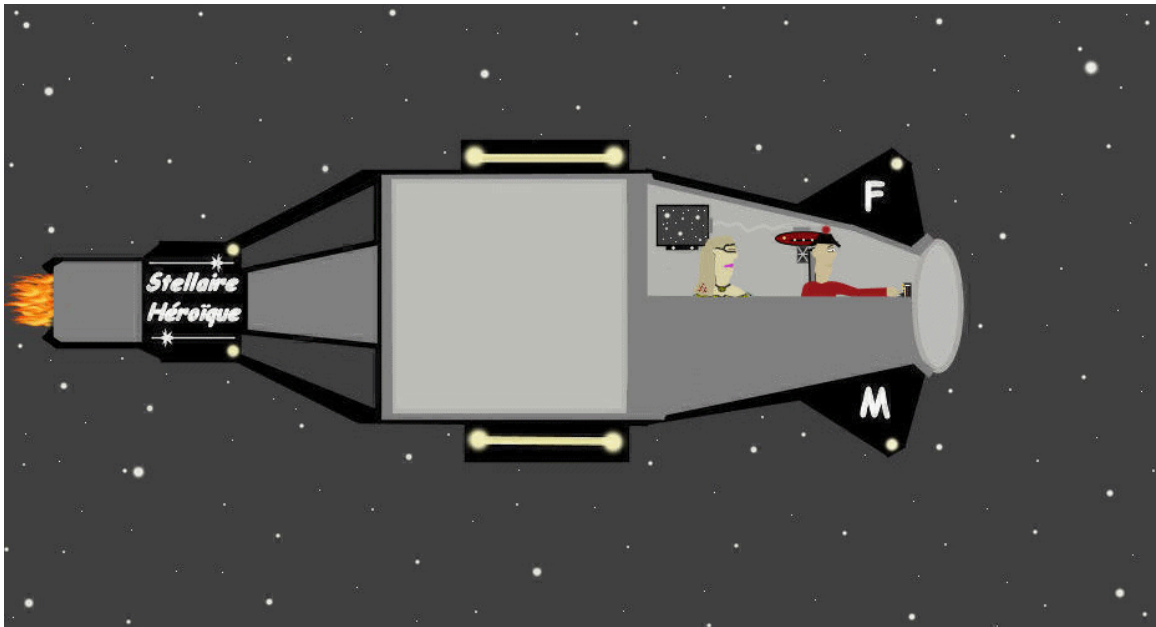

La planète V.A.M.P. près de notre système

11h00 : L'épée de la violence

La présence héroïque

La violence de Violent Girl

L'orbite d'Orbital Sally

L'assurance d'Orbital Sally

La perte de sang et conscience

Chute dans les bras d'Eternalmind

9

À bord et en vitesse du Stellaire Héroïque

Dans l'Express Cosmique...

...Gymgirl grignote dans la salle à manger

Invitation spéciale et inattendue

Réponse de l'inconnu

Vous êtes curieux pour voir de nouvelles créatures jamais vu? Des têtes et bêtes intéressantes et fascinantes à vous coupez le souffle! Venez c'est gratuit! Cette après-midi même à 13h00, dans la salle de la création située au 635 Darmier, Terre-Neuve, CA. A+!