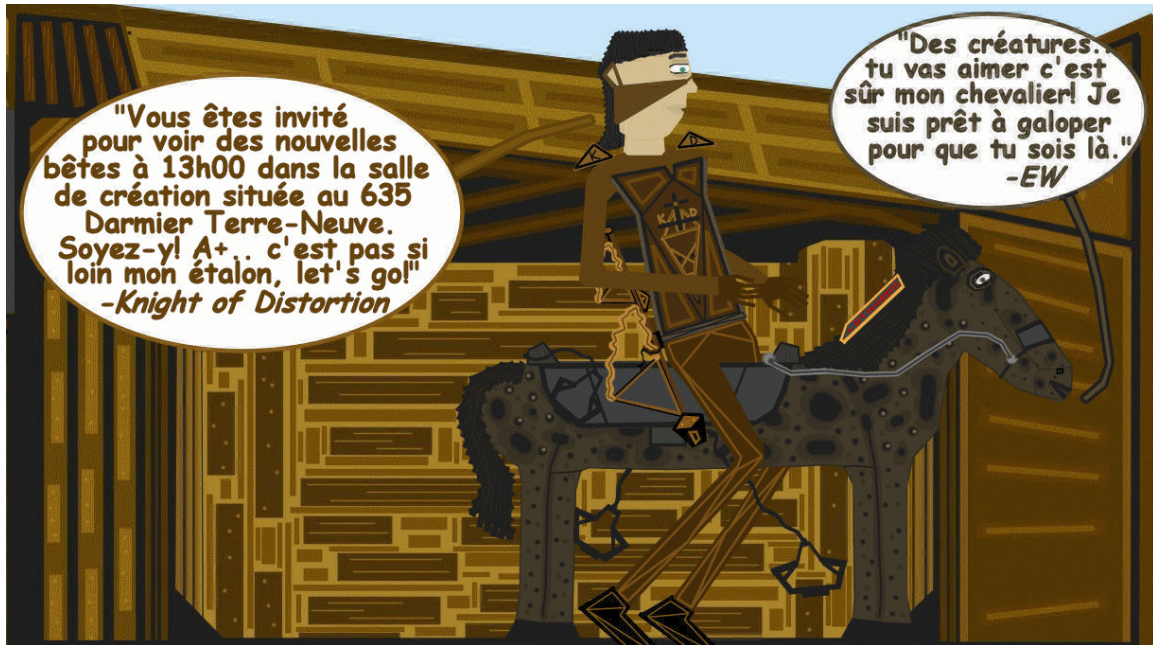

L'invitation à Knight of Distortion