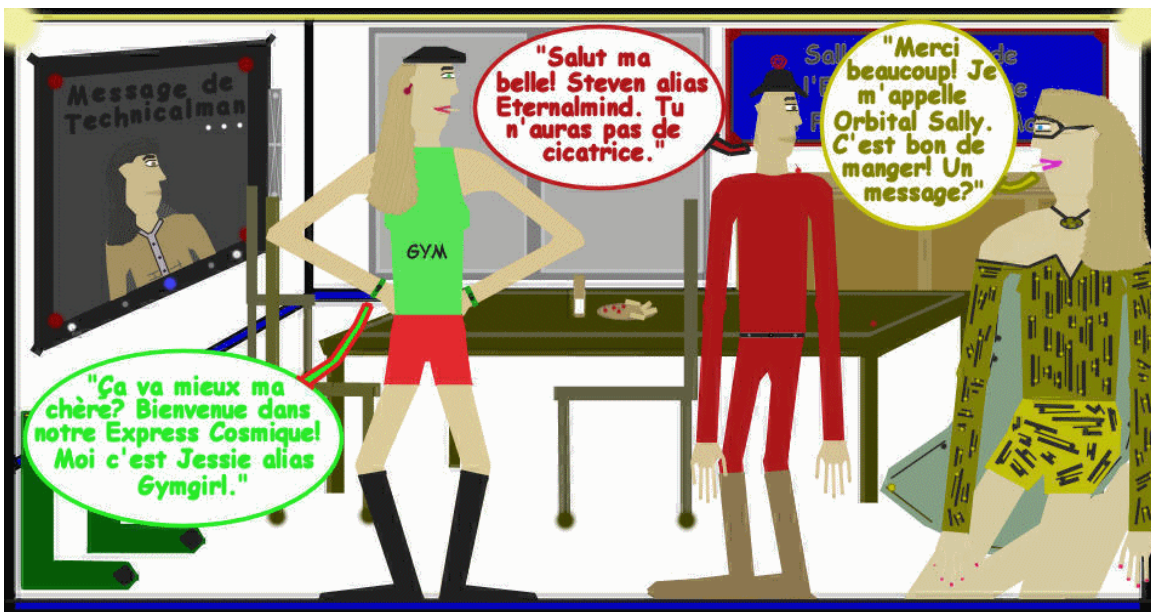

9

À bord et en vitesse du Stellaire Héroïque

Dans l'Express Cosmique...

...Gymgirl grignote dans la salle à manger

Invitation spéciale et inattendue

Réponse de l'inconnu

Vous êtes curieux pour voir de nouvelles créatures jamais vu? Des têtes et bêtes intéressantes et fascinantes à vous coupez le souffle! Venez c'est gratuit! Cette après-midi même à 13h00, dans la salle de la création située au 635 Darmier, Terre-Neuve, CA. A+!

Eternalmind et Orbital Sally enfin dans l'Express Cosmique

Le pouvoir de la guérison

Plus aucune coupure et sans cicatrice

Technicalman sur l'écran...

"C'est moi votre incroyable Karl! Je suis près du vaisseau et y a peu de temps, j'ai reçu une lettre d'invitation pour voir de nouvelles bêtes. Ça m'intrigue! Si vous voulez, on part ensemble dans le Stellaire Héroïque. Il est presque midi.. venez me rejoindre, on va se divertir avec des créatures! Je vous attends." -*Technicalman*