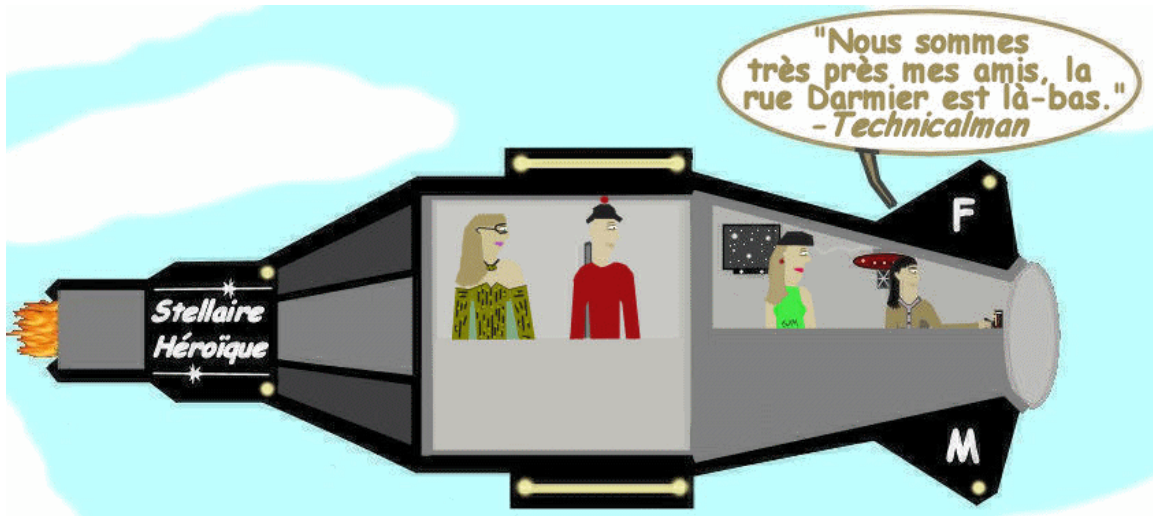

L'étable KD pas loin de Terre-Neuve

L'invitation à Knight of Distortion

Galop de l'étalon EW et vitesse du Stellaire

15 *Le Stellaire à destination, 635 rue Darmier*

KD et EW à destination, 635 rue Darmier